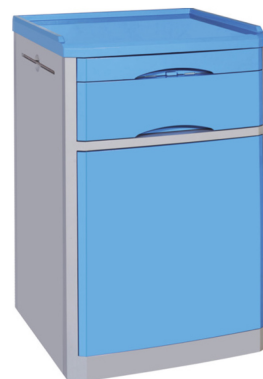

KJW-BC01

- 塑料床头柜ABS BEDSIDE CABINET
- 尺寸SIZE: 47×47×76CM

KJW-BC02

- 塑料床头柜ABS BEDSIDE CABINET
- 尺寸SIZE: 47×47×76CM

KJW-BC03

- 塑料床头柜ABS BEDSIDE CABINET
- 尺寸SIZE: 47×47×76CM

KJW-BC04

- 床头柜 BEDSIDE CABINET
- 尺寸SIZE: 49×46×93CM

KJW-BC06

- 不锈钢床头柜
- STAINLESS STEEL BEDSIDE CABINET
- 尺寸SIZE: 43×49×79CM

KJW-BC07

- 豪华型床头柜
- LUXURIOUS BEDSIDE CABINET
- 尺寸SIZE: 51×56×74CM

KJW-BC08

- 钢塑床头柜
- BEDSIDE CABINET
- 尺寸SIZE: 49×46×93CM

KJW-FT01 餐桌