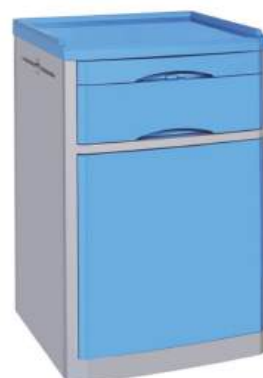

KJW-BC01

- 塑料床头柜ABS BEDSIDE CABINET
- 尺寸SIZE: 47 × 47 × 76CM

KJW-BC02

- 塑料床头柜ABS BEDSIDE CABINET
- 尺寸SIZE: 47 × 47 × 76CM

KJW-BC03

- 塑料床头柜ABS BEDSIDE CABINET
- 尺寸SIZE: 47 × 47 × 76CM

KJW-BC04

- 床头柜 BEDSIDE CABINET
- 尺寸SIZE: 49 × 46 × 93CM

KJW-BC06

- 不锈钢床头柜
- STAINLESS STEEL BEDSIDE CABINET
- 尺寸SIZE: 43 × 49 × 79CM

KJW-BC07

- 豪华型床头柜
- LUXURIOUS BEDSIDE CABINET
- 尺寸SIZE: 51 × 56 × 74CM

KJW-BC08

- 钢塑床头柜
- BEDSIDE CABINET
- 尺寸SIZE: 49 × 46 × 93CM

KJW-FT01 餐桌

KJW-MT05

- 移动餐桌, MOBILE TABLE
- 尺寸SIZE: 82 × 45 × (70-90)CM

KJW-MT03

- 移动餐桌, MOBILE TABLE
- 尺寸SIZE: 82 × 45 × (70-90)CM

KJW-MT02

- 移动餐桌, MOBILE TABLE
- 尺寸SIZE: 82 × 45 × (70-90)CM

KJW-MT01

- 移动餐桌, MOBILE TABLE
- 尺寸SIZE: 82 × 45 × (70-90)CM